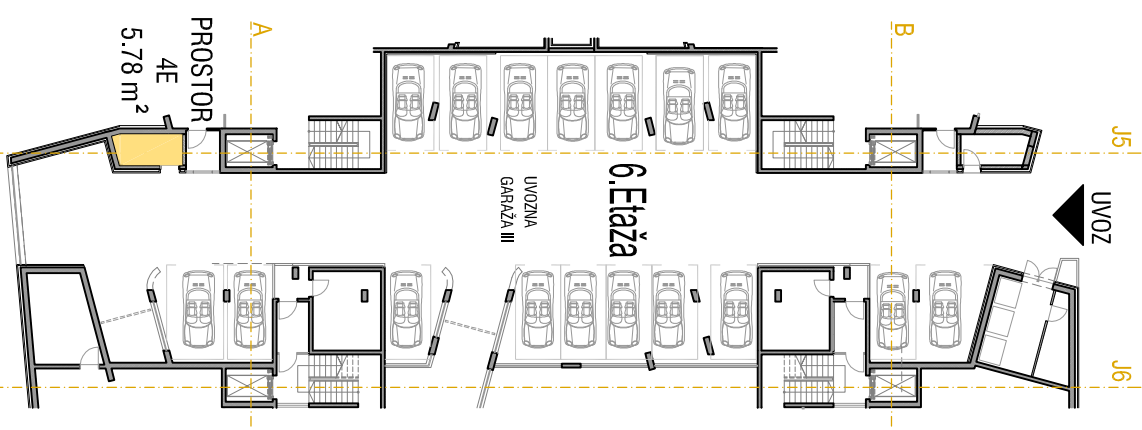

STANOVANJSKO NASELJE "NOKTURNO" MARKOVEC

TLORIS DODATNIH PROSTOROV M 1:100

OPOMBE: Pod stropom potekajo inštalacijski vodi.

LOKACIJA DODATNIH PROSTOROV

OPOMBE: Pod stropom potekajo inštalacijski vodi.

Št.	Prostor	Površina(m²)
4	PROSTOR 3E	4.23m²
5	PROSTOR 4E	5.78m²
6	PROSTOR 5E	4.98m²