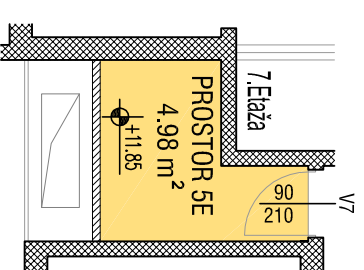

STANOVANJSKO NASELJE "NOKTURNO" MARKOVEC

TLORIS DODATNIH PROSTOROV M 1:100

OPOMBE: Pod stropom potekajo inštalacijski vodi.

LOKACIJA DODATNIH PROSTOROV

OPOMBE: Pod stropom potekajo inštalacijski vodi.

Št.	Prostor	Površina(m²)
4	PROSTOR 3E	4.23m²
5	PROSTOR 4E	5.78m²
6	PROSTOR 5E	4.98m²