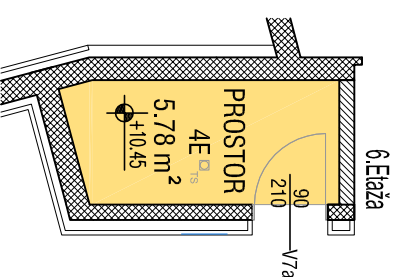

STANOVANJSKO NASELJE "NOKTURNO" MARKOVEC

TLORIS DODATNIH PROSTOROV M 1:100

OPOMBE: Pod stropom potekajo inštalacijski vodi.

LOKACIJA DODATNIH PROSTOROV

OPOMBE: Pod stropom potekajo inštalacijski vodi.

Št.	Prostor	Površina(m²)
4	PROSTOR 3E	4.23m²
5	PROSTOR 4E	5.78m²
6	PROSTOR 5E	4.98m²