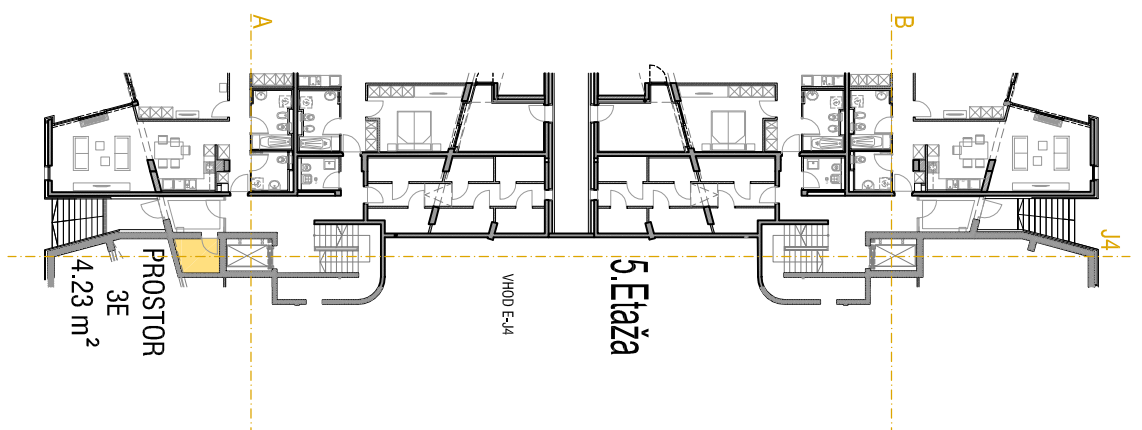

STANOVANJSKO NASELJE "NOKTURNO" MARKOVEC

TLORIS DODATNIH PROSTOROV M 1:100

OPOMBE: Pod stropom potekajo inštalacijski vodi.

LOKACIJA DODATNIH PROSTOROV

OPOMBE: Pod stropom potekajo inštalacijski vodi.

Št.	Prostor	Površina(m²)
4	PROSTOR 3E	4.23m²
5	PROSTOR 4E	5.78m²
6	PROSTOR 5E	4.98m²