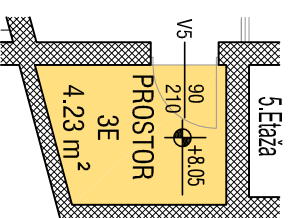

STANOVANJSKO NASELJE "NOKTURNO" MARKOVEC

TLORIS DODATNIH PROSTOROV M 1:100

OPOMBE: Pod stropom potekajo inštalacijski vodi.

LOKACIJA DODATNIH PROSTOROV

OPOMBE: Pod stropom potekajo inštalacijski vodi.

Št.	Prostor	Površina(m²)
4	PROSTOR 3E	4.23m²
5	PROSTOR 4E	5.78m²
6	PROSTOR 5E	4.98m²