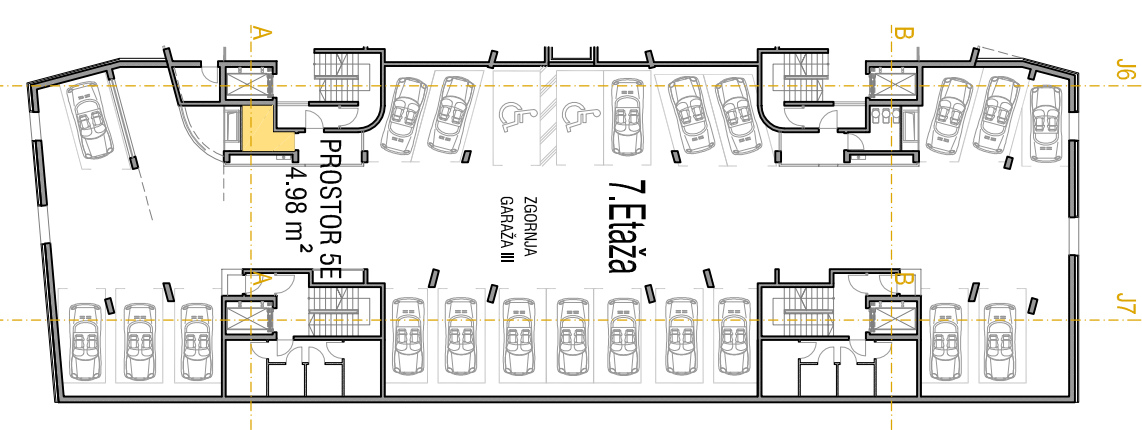

STANOVANJSKO NASELJE "NOKTURNO" MARKOVEC

TLORIS DODATNIH PROSTOROV M 1:100

OPOMBE: Pod stropom potekajo inštalacijski vodi.

LOKACIJA DODATNIH PROSTOROV

OPOMBE: Pod stropom potekajo inštalacijski vodi.

Št.	Prostor	Površina(m²)
4	PROSTOR 3E	4.23m²
5	PROSTOR 4E	5.78m²
6	PROSTOR 5E	4.98m²